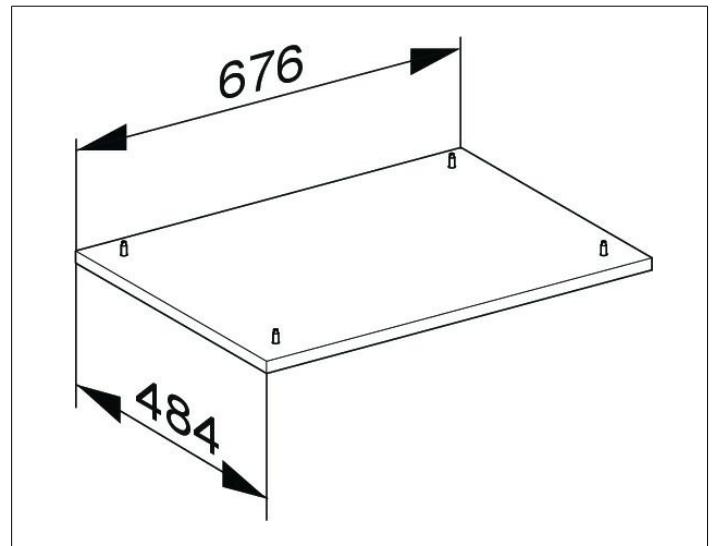

Edition 400

31749680000 Sockelpaket

**PRODUKT**

**ZEICHNUNG**

**OBERFLÄCHE**

Nussbaum/Nussbaum

**ABMESSUNG**

676 x 25 x 484 mm