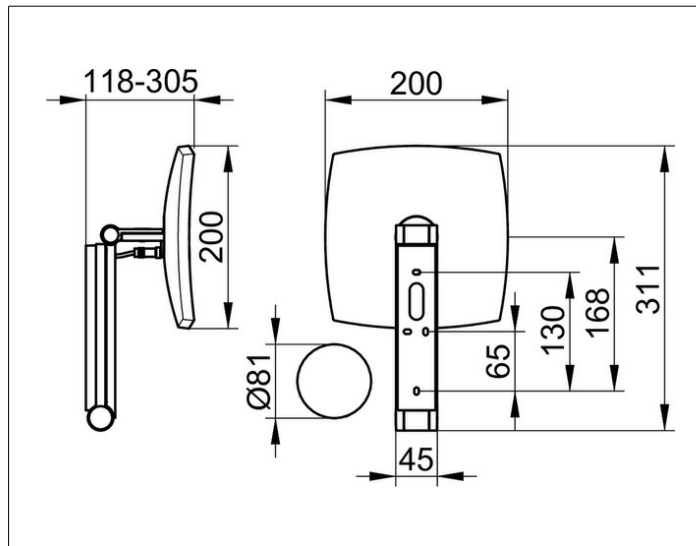

Kosmetikspiegel

17613059006 Kosmetikspiegel

PRODUKT

ZEICHNUNG

PRODUKTBESCHREIBUNG

beleuchtet, 5-stufig einstellbare Lichtfarbe von 2700 Kelvin (warmweiß) bis 6500 Kelvin (Tageslicht), Glasbedienfeld, Unterputz-Kabelführung, an dreidimensional verstellbarem Schwenkarm, Spiegel einseitig, Vergrößerungsfaktor x 5

Bedienung:

Glasbedienfeld mit kapazitiver Touch-Sensorik und LED-Anzeige, DALI-steuerbar

Stromversorgung:

Netzanschluß über Wandanschlußdose, 12 V Unterputz-Netzteil, Eingangsbereich 220-240 V, Verbrauch im Standby: < 0,5 Watt

Beleuchtung:

LED 7 Watt (Lebensdauer > 50.000 Stunden)

EEK: D ,

OBERFLÄCHE

Nickel gebürstet

ABMESSUNG

2 Lichtfarben, o. Kabel, DALI