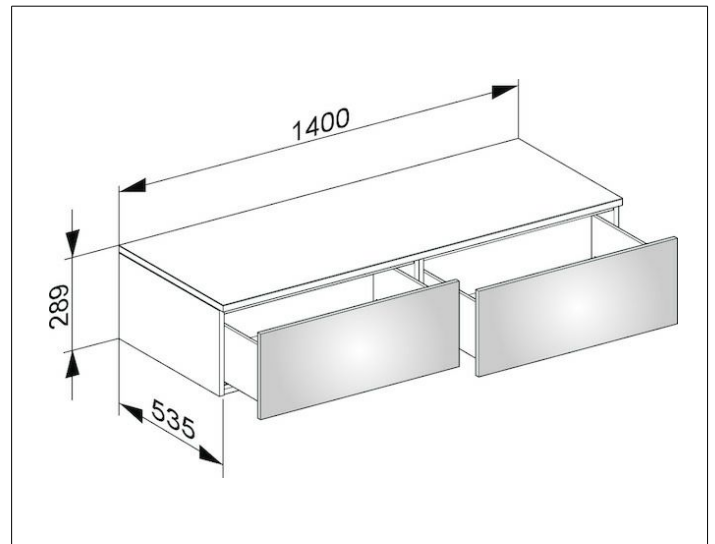

Edition 400

31765870000 Sideboard

PRODUKT

ZEICHNUNG

OBERFLÄCHE

Eiche cashmere/Eiche cashmere

ABMESSUNG

1400 x 289 x 535 mm