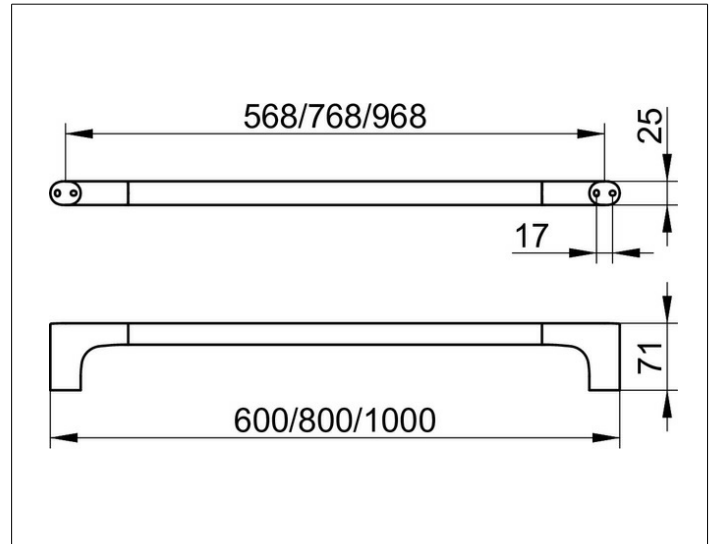

Edition 400

11501011000 Badetuchhalter

PRODUKT

ZEICHNUNG

OBERFLÄCHE

verchromt

ABMESSUNG

1000 mm

AUSSCHREIBUNGSTEXT

KEUCO Edition 400 Badetuchhalter, 11501011000
 hochglanzverchromter Badetuchhalter,
 in skulpturaler Formensprache,
 antistatisch, leicht zu reinigen,
 Achsmaß 968 mm, bei einer Gesamtbreite von 1000 mm,
 Ausladung 71 mm
 der Badetuchhalter wird verdeckt angebracht,
 Lieferung inkl. korrosionsfreiem Befestigungsmaterial