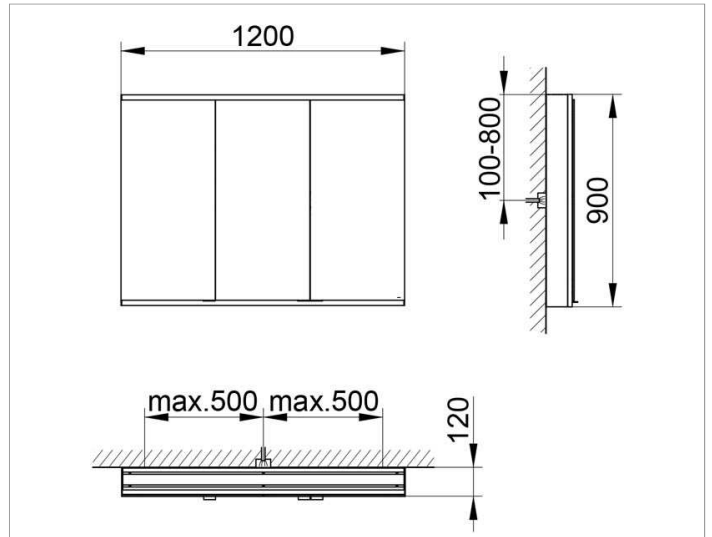

Royal Modular 2.0
800301121000000 Spiegelschrank

PRODUKT

ZEICHNUNG

OBERFLÄCHE

silber-eloxiert

ABMESSUNG

1200 x 900 x 120 mm