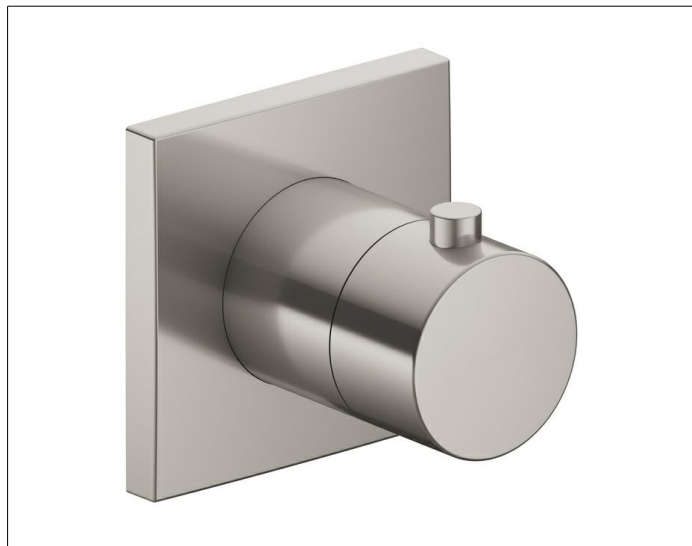

IXMO

59553050002 Thermostatarmatur UP DN 15

PRODUKT

ZEICHNUNG

PRODUKTBESCHREIBUNG

Fertigset bestehend aus:
Griff, Hülse und Rosette (eckig)
passend für UP Funktionseinheit Art.-Nr. 59553 000070
geräuschgeprüft

OBERFLÄCHE

Nickel gebürstet

AUSSCHREIBUNGSTEXT

KEUCO IXMO Thermostatarmatur UP DN15, 59553050002
Thermostatarmatur mit hochwertiger PVD-Beschichtung,
Nickel gebürstet, für Dusche und Wanne aus entzinkungsarmen Messing ,
mit eckiger Rosette, frei positionierbar,
mit eingebauter Vorrichtung für vertauschte Wasserwege,
integrierter Einbautiefenausgleich von 80 - 110 mm,
hochwertige Temperaturregeleinheit, Sicherheitssperre bei 38°,
Fertigset bestehend aus:
Griff, Hülse, Rosette (eckig),
Rosette 90 x 90 mm, Stärke 10mm,
Gesamtausladung 80 mm,
passend für UP Funktionseinheit Art.-Nr.59553000070