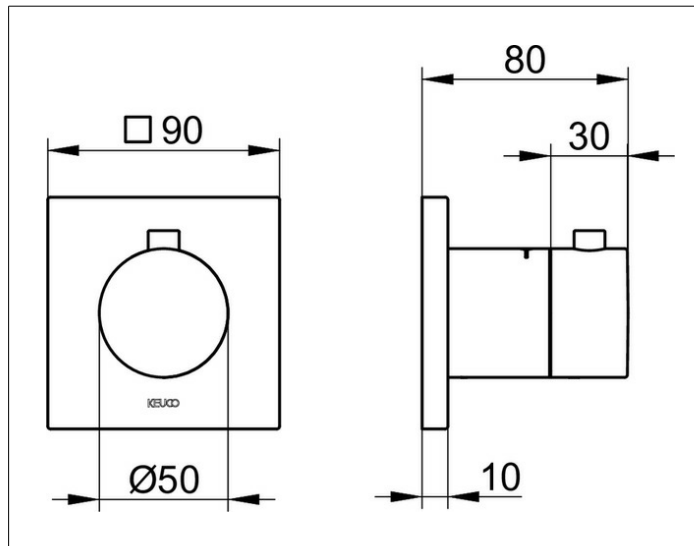

IXMO

59553050002 Thermostatarmatur UP DN 15

PRODUKT

ZEICHNUNG

PRODUKTBESCHREIBUNG

Fertigset bestehend aus:
Griff, Hülse und Rosette (eckig)
passend für UP Funktionseinheit Art.-Nr. 59553 000070
geräuschgeprüft

OBERFLÄCHE

Nickel gebürstet

AUSSCHREIBUNGSTEXT

KEUCO IXMO Thermostatarmatur UP DN15, 59553050002
Thermostatarmatur mit hochwertiger PVD-Beschichtung,
Nickel gebürstet, für Dusche und Wanne aus entzinkungsarmen Messing ,
mit eckiger Rosette, frei positionierbar,
mit eingebauter Vorrichtung für vertauschte Wasserwege,
integrierter Einbautiefenausgleich von 80 - 110 mm,
hochwertige Temperaturregeleinheit, Sicherheitssperre bei 38°,
Fertigset bestehend aus:
Griff, Hülse, Rosette (eckig),
Rosette 90 x 90 mm, Stärke 10mm,
Gesamtausladung 80 mm,
passend für UP Funktionseinheit Art.-Nr.59553000070