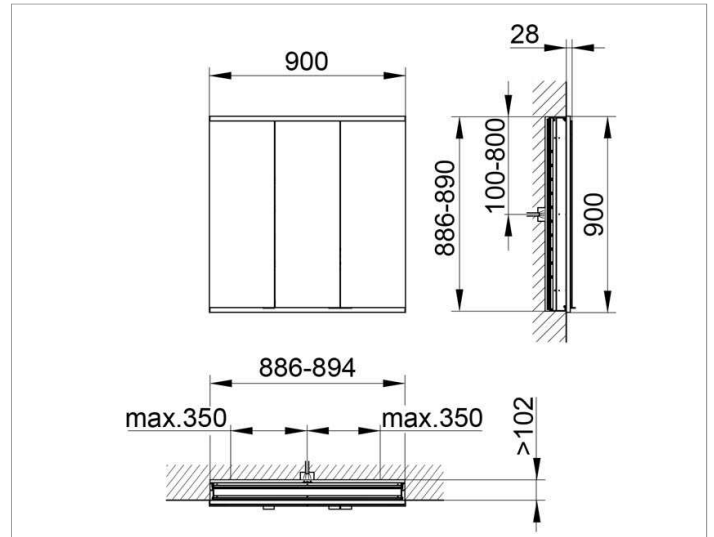

Royal Modular 2.0
800300091000000 Spiegelschrank

PRODUKT

ZEICHNUNG

OBERFLÄCHE

silber-eloxiert

ABMESSUNG

900 x 900 x 120 mm