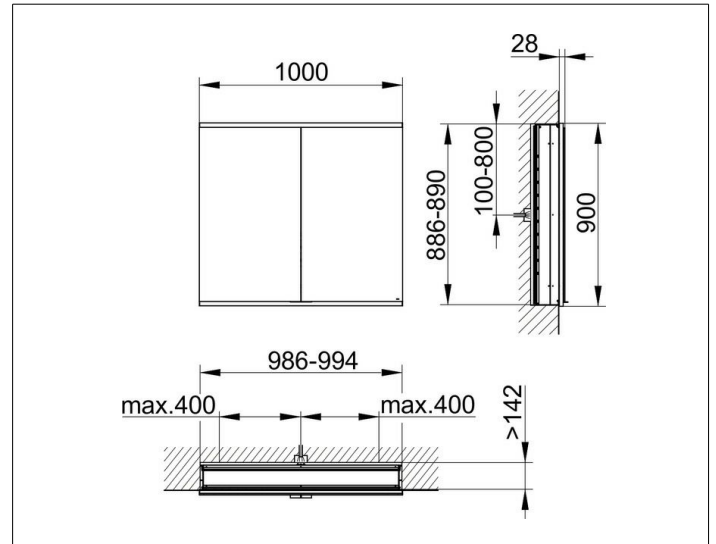

Royal Modular 2.0
800220101100200 Spiegelschrank

PRODUKT

ZEICHNUNG

EEK: C ,

OBERFLÄCHE

silber-eloxiert

ABMESSUNG

1000 x 900 x 160 mm