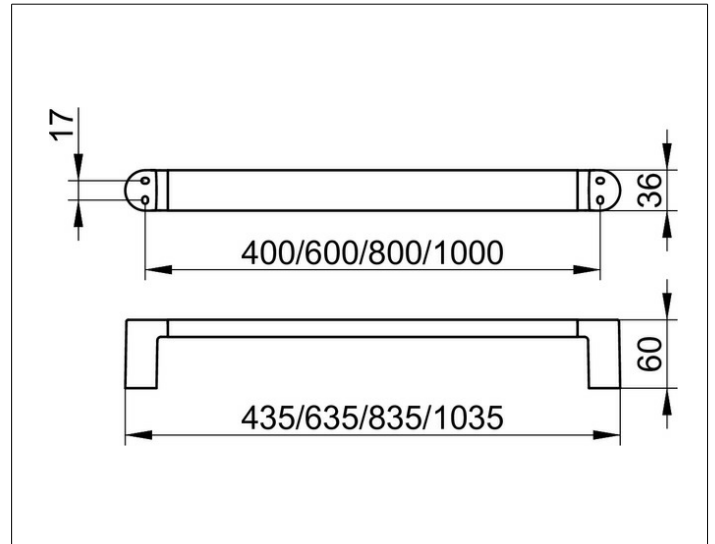

**Elegance**

**11601010800 Badetuchhalter**

**PRODUKT**

**ZEICHNUNG**

**OBERFLÄCHE**

verchromt

**ABMESSUNG**

800 mm

**AUSSCHREIBUNGSTEXT**

KEUCO ELEGANCE Badetuchhalter 11601010800

Hochglanzverchromter Badetuchhalter

elegantes, langovales Profil, leicht überwölbte Flächen in zeitlosem Design,

solide Wandbefestigung aus Zinkdruckguss, leicht zu reinigen

Achismaß 800 mm, bei einer Gesamtbreite von 835 mm

Ausladung 60 mm

Der Badetuchhalter wird verdeckt angebracht

Lieferung inkl. korrosionsfreiem Befestigungsmaterial