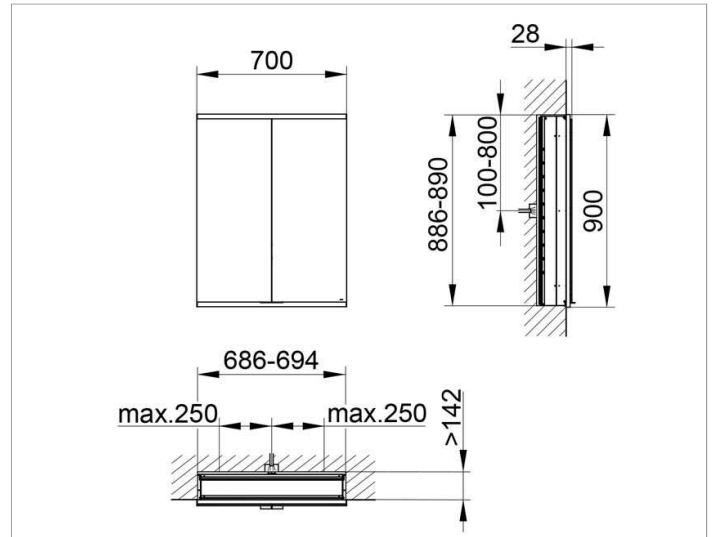

Royal Modular 2.0
800200071100000 Spiegelschrank

PRODUKT

ZEICHNUNG

OBERFLÄCHE

silber-eloxiert

ABMESSUNG

700 x 900 x 160 mm