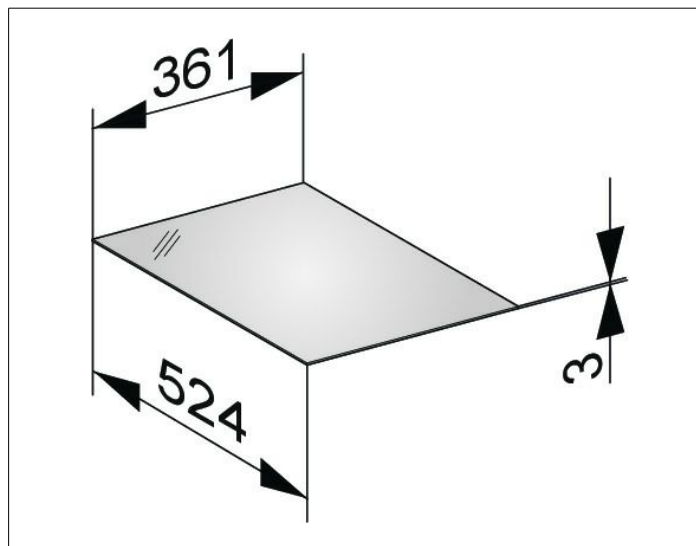

Edition 11

31320579001 Abdeckplatte

**PRODUKT**

**ZEICHNUNG**

**OBERFLÄCHE**

Glas schwarz

**ABMESSUNG**

361 x 3 x 524 mm