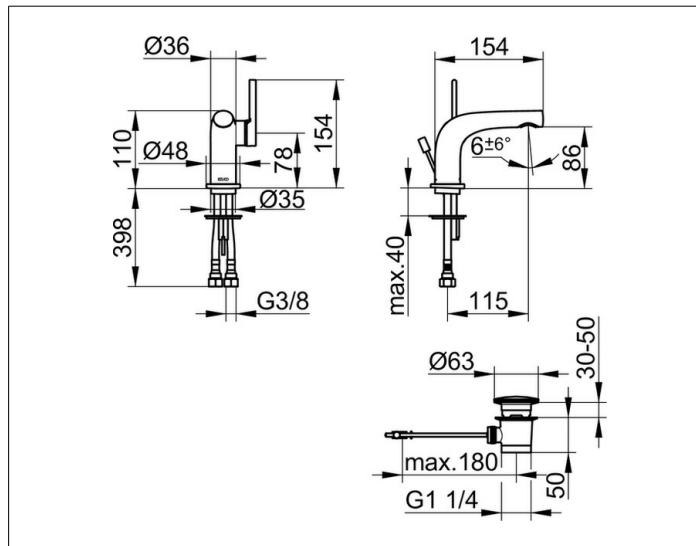

Edition 400

51504030000 Einhebel-Waschtischmischer 80

PRODUKT

ZEICHNUNG

PRODUKTBESCHREIBUNG

mit Zugstangen-Ablaufgarnitur 1 1/4 Zoll,
Einlochmontage mit Schnell-Montage-System,
Mischwasserkartusche mit keramischen Dichtscheiben,
Luftsprudler SLIM SSR M 24x1, Strahlwinkel verstellbar,
Druckschläuche 435 mm, G 3/8 Zoll,
Durchfluss begrenzt auf 7,6 l/min.
geräuschgeprüft

OBERFLÄCHE

Bronze gebürstet

AUSSCHREIBUNGSTEXT

KEUCO Edition 400 Einhebel-Waschtischmischer 80, 51504030000
Einhebel-Waschtischmischer mit hochwertiger PVD-Beschichtung,
Bronze gebürstet, in skulpturaler Formensprache,
Standmontage, inkl. Zugstangen-Ablaufgarnitur 1 1/4 Zoll,
hochwertige Mischwasserkartusche mit keramischen Dichtscheiben,
seitlicher Bedienhebel,
Einlochmontage mit Schnell-Montage-System für Waschtische,
verdeckt integrierter Luftsprudler SLIM SSR M 24x1,
Strahlwinkel verstellbar +/-6°,
sichtbare Höhe 110 mm, Auslaufhöhe 86 mm, Ausladung 154 mm,
Wasseranschluss mit flexiblen Druckschläuchen,
Länge 435 mm, G 3/8 Zoll,
Durchflussmenge begrenzt auf 7,6 l/min.,
Länge der Zugstange 400 mm,
Abdeckstopfen Durchmesser 63 mm