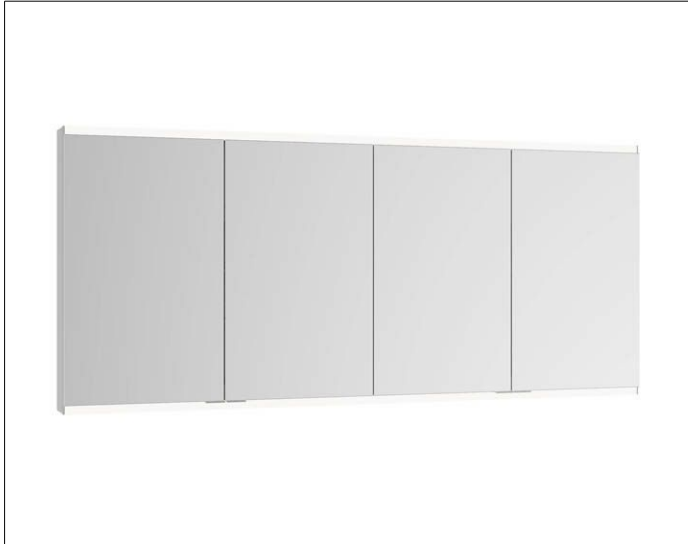

Royal Modular 2.0
800420161100500 Spiegelschrank

PRODUKT

ZEICHNUNG

EEK: A++, A+, A,

OBERFLÄCHE

silber-eloxiert

ABMESSUNG

1600 x 900 x 160 mm