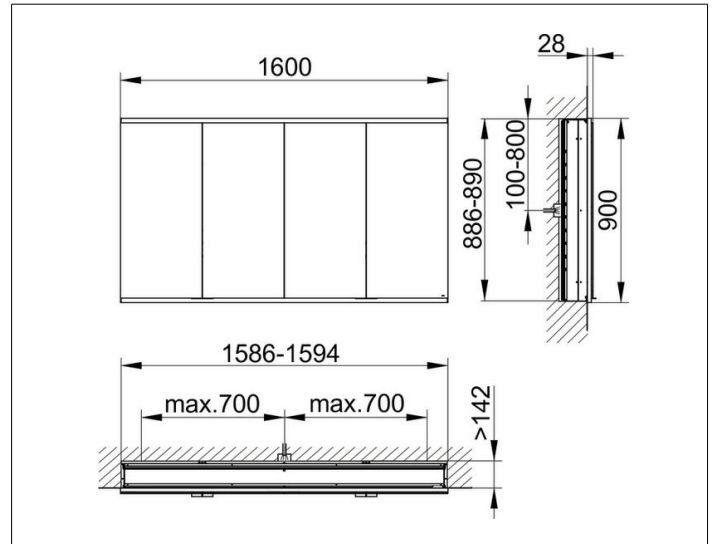

Royal Modular 2.0
800420161100500 Spiegelschrank

PRODUKT

ZEICHNUNG

EEK: A++, A+, A,

OBERFLÄCHE

silber-eloxiert

ABMESSUNG

1600 x 900 x 160 mm