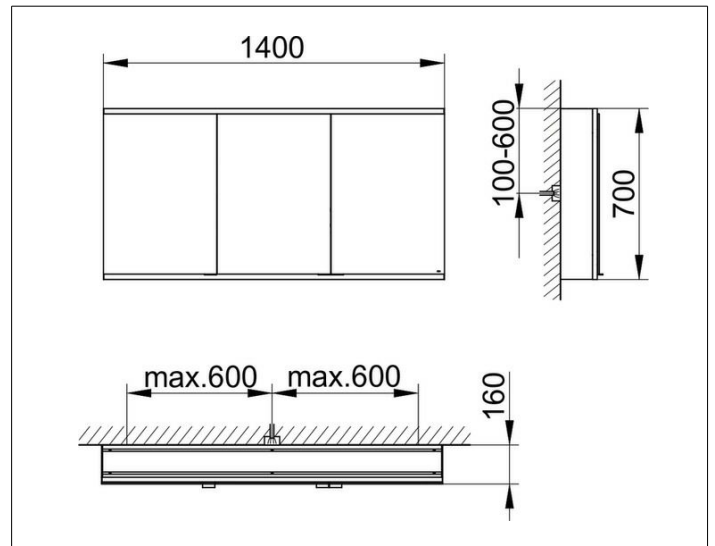

Royal Modular 2.0
800311140100000 Spiegelschrank

PRODUKT

ZEICHNUNG

EEK: A++, A+, A ,

OBERFLÄCHE

silber-eloxiert

ABMESSUNG

1400 x 700 x 160 mm