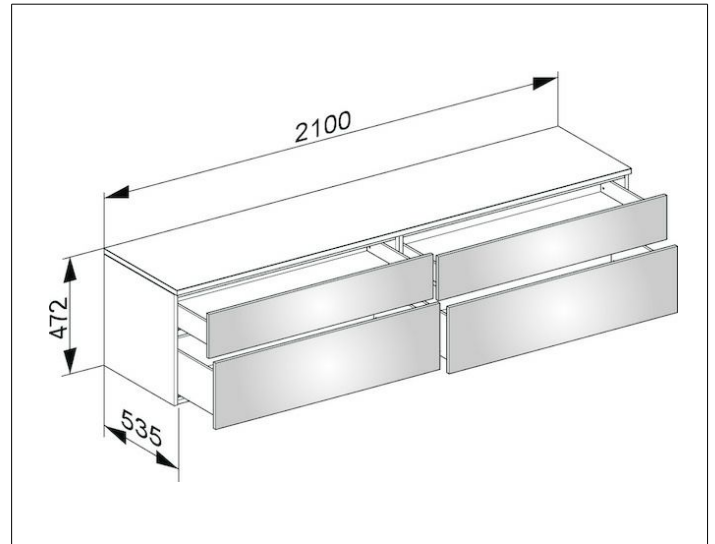

Edition 400

31773370000 Sideboard

**PRODUKT**

**ZEICHNUNG**

**OBERFLÄCHE**

trüffel/trüffel

**ABMESSUNG**

2100 x 472 x 535 mm