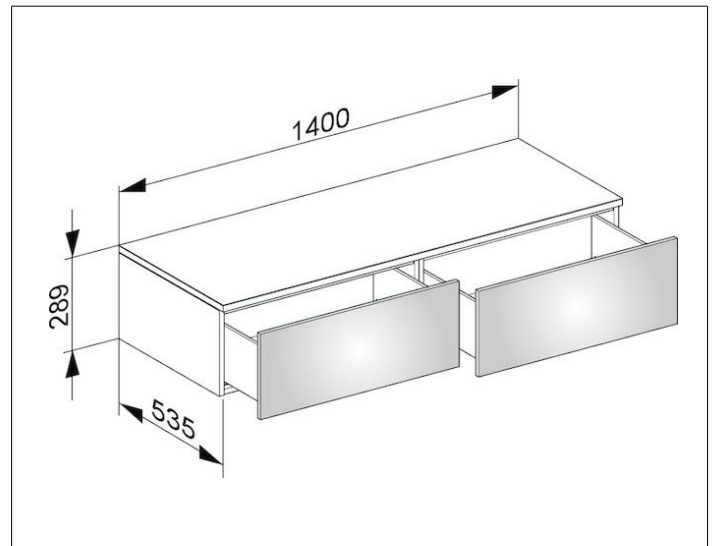

Edition 400

31765710000 Sideboard

PRODUKT

ZEICHNUNG

OBERFLÄCHE

weiß/Glas anthrazit satiniert

ABMESSUNG

1400 x 289 x 535 mm