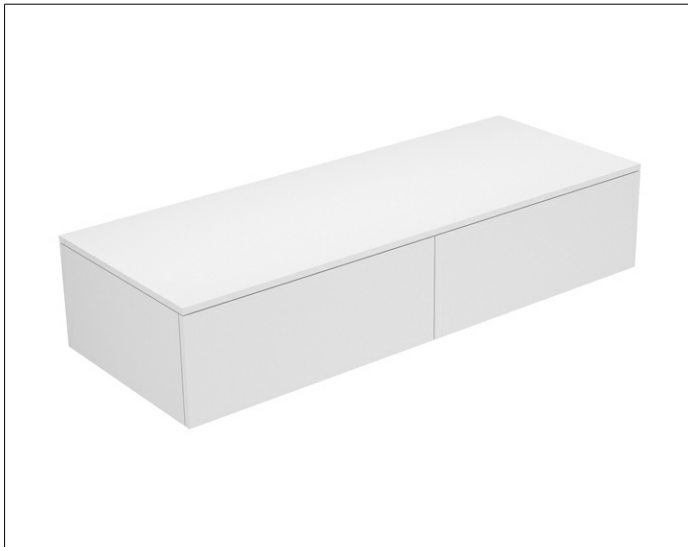

Edition 400

31765710000 Sideboard

PRODUKT

ZEICHNUNG

OBERFLÄCHE

weiß/Glas anthrazit satiniert

ABMESSUNG

1400 x 289 x 535 mm