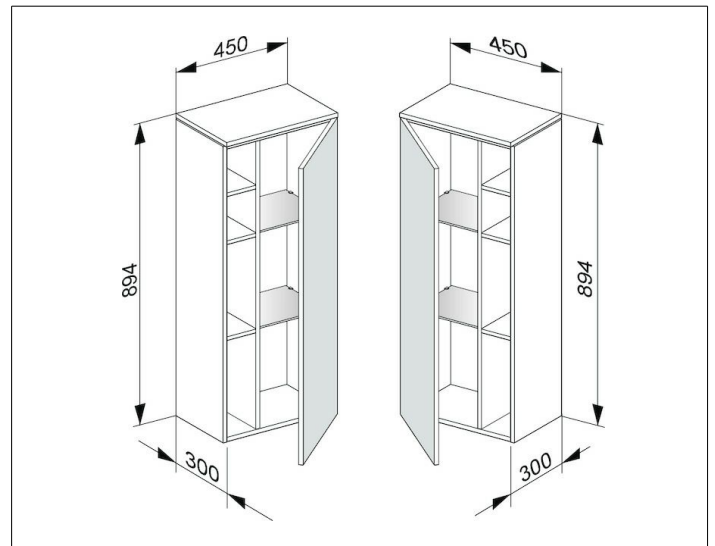

Edition 400

31725300002 Mittelschrank

PRODUKT

ZEICHNUNG

OBERFLÄCHE

weiß/Glas weiß klar

ABMESSUNG

450 x 894 x 300 mm