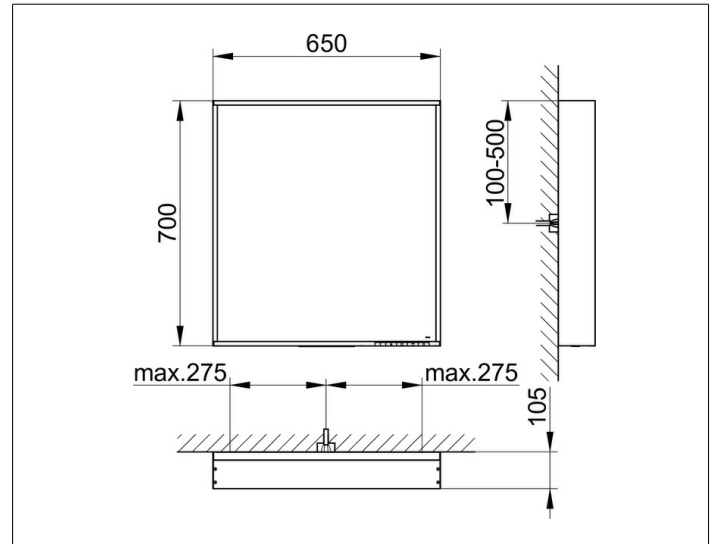

X-Line

3329729200 Lichtspiegel

PRODUKT

ZEICHNUNG

EEK: C , 30 kWh/1000h

OBERFLÄCHE

inox

ABMESSUNG

650 x 700 x 105 mm