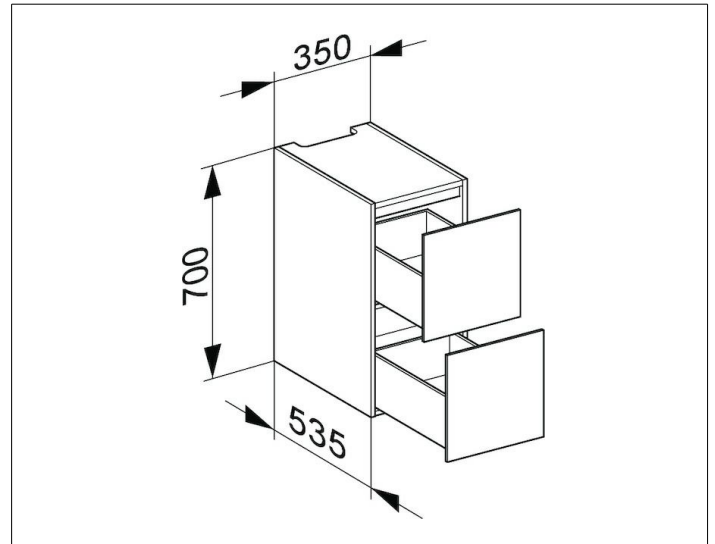

Edition 11

31314890100 Modul Unterbauschrank

PRODUKT

ZEICHNUNG

EEK: F , 2 kWh/1000h

OBERFLÄCHE

Eiche-hell Furnier/Eiche-hell Furnier

ABMESSUNG

350 x 700 x 535 mm