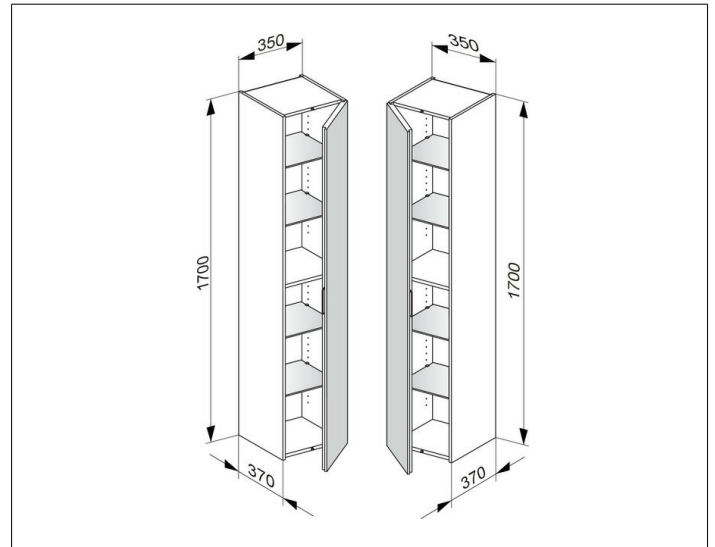

Edition 11

31330570002 Hochschrank

PRODUKT

ZEICHNUNG

OBERFLÄCHE

schwarz/Glas schwarz

ABMESSUNG

350 x 1700 x 370 mm