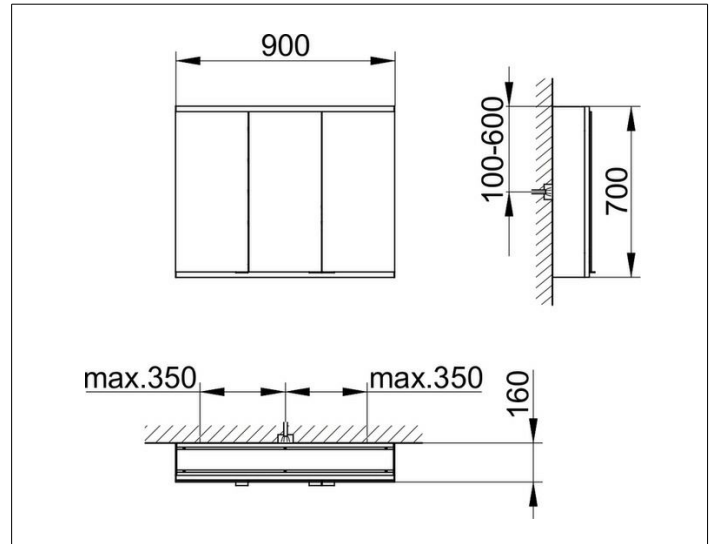

Royal Modular 2.0
800311090100200 Spiegelschrank

PRODUKT

ZEICHNUNG

EEK: C ,

OBERFLÄCHE

silber-eloxiert

ABMESSUNG

900 x 700 x 160 mm