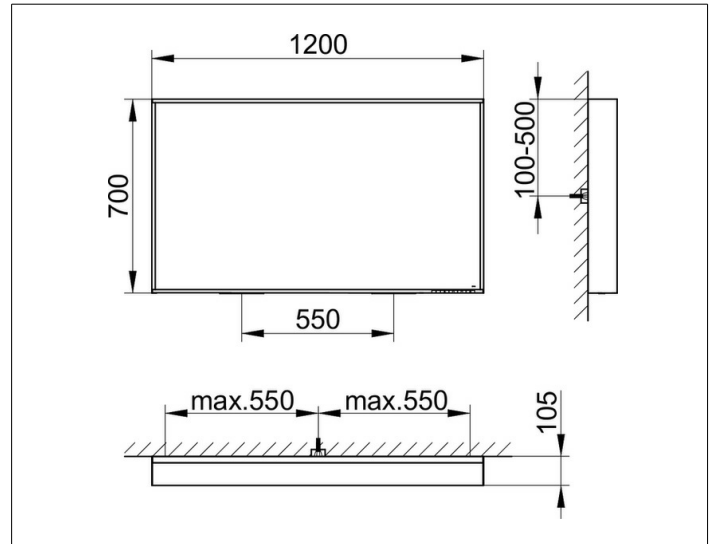

Lichtspiegel

07897173500 Lichtspiegel

PRODUKT

ZEICHNUNG

PRODUKTBESCHREIBUNG

stufenlos einstellbare Lichtfarbe von 2700 Kelvin (warmweiß) bis 6500 Kelvin (Tageslicht)

umlaufender Aluminium-Rahmen, silber-gebeizt-eloxiert

EEK: C , 48 kWh/1000h

OBERFLÄCHE

48 Watt

ABMESSUNG

1200 x 700 x 105 mm