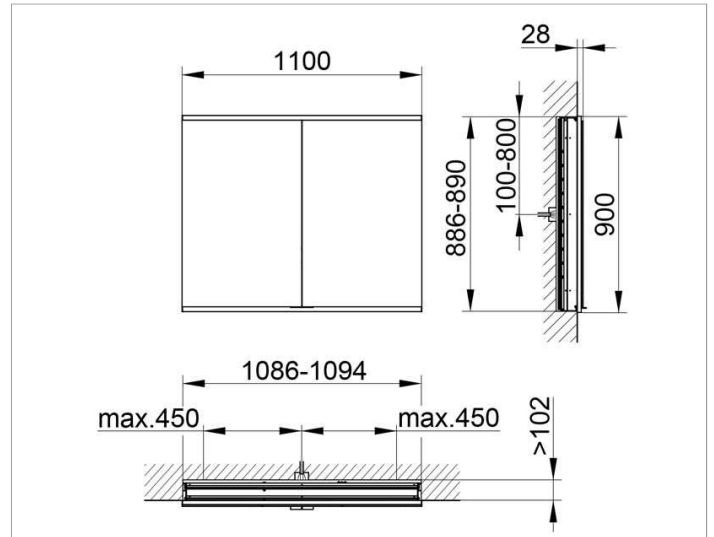

Royal Modular 2.0
800210111000000 Spiegelschrank

PRODUKT

ZEICHNUNG

EEK: A++, A+, A ,

OBERFLÄCHE

silber-eloxiert

ABMESSUNG

1100 x 900 x 120 mm