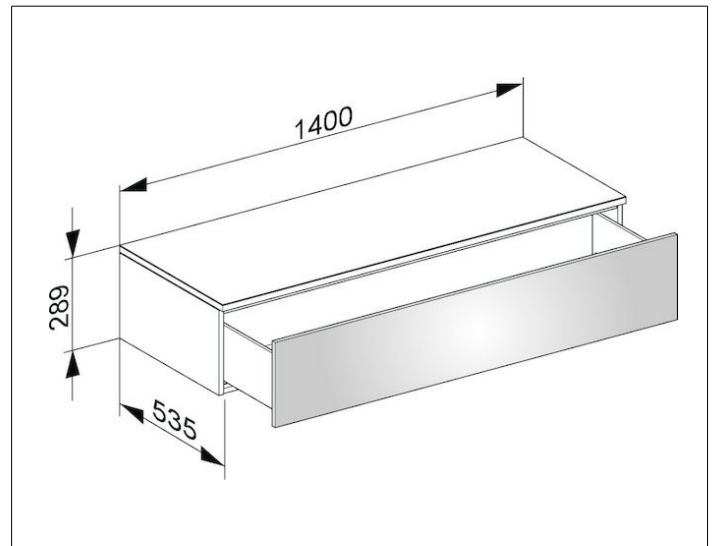

Edition 400

31761820000 Sideboard

PRODUKT

ZEICHNUNG

OBERFLÄCHE

weiß Hochglanz/Glas trüffel klar

ABMESSUNG

1400 x 289 x 535 mm