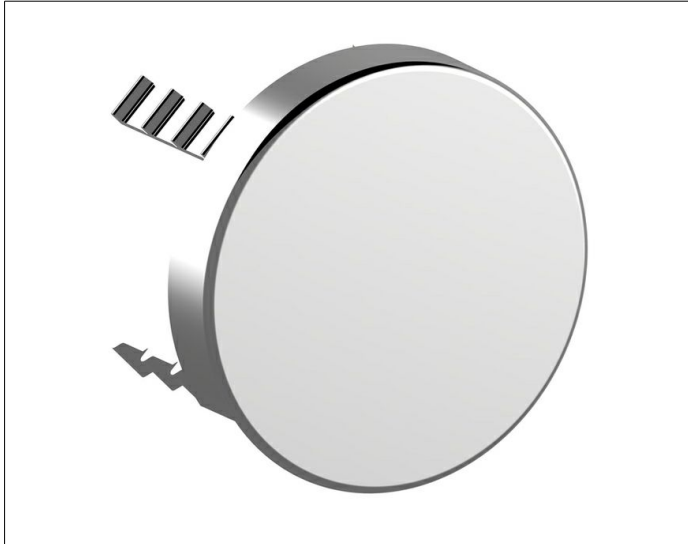

Armaturenzubehör  
59949130001 Abdeckblende

**PRODUKT**

**ZEICHNUNG**

**PRODUKTBESCHREIBUNG**

rund, für Rohrunterbrecher Artikel-Nr. 59949 000070

**OBERFLÄCHE**

Schwarzchrom gebürstet

**ABMESSUNG**

D: 90 mm