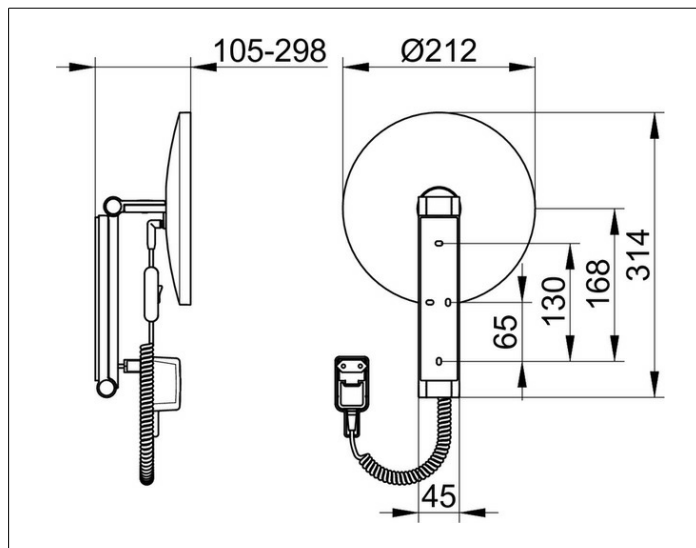

**Kosmetikspiegel**

17612179001 Kosmetikspiegel

**PRODUKT**

**ZEICHNUNG**

**PRODUKTBESCHREIBUNG**

beleuchtet, 1 Lichtfarbe 6500 Kelvin (Tageslicht),  
 Kabelschalter, Spiralkabel (Blocklänge 400 mm),  
 an dreidimensional verstellbarem Schwenkarm,  
 Spiegel einseitig, Vergrößerungsfaktor x 5  
 Bedienung:  
 Kabelschalter  
 Stromversorgung:  
 Netzanschluß über Steckernetzteil,  
 12 V Steckernetzteil, Eingangsbereich 100-240 V,  
 Verbrauch im Standby: < 0,3 Watt  
 Beleuchtung:  
 LED 4,5 Watt (Lebensdauer > 50.000 Stunden)  
 EEK: D ,

**OBERFLÄCHE**

Aluminium-finish

**ABMESSUNG**

mit Steckertrafo

**AUSSCHREIBUNGSTEXT**

KEUCO iLook\_move Kosmetikspiegel, 17612179001  
 hochwertiger Kosmetikspiegel, rund,  
 Aluminium-finish, beleuchtet,  
 an Schwenkarm aus einem stabilen,  
 rechteckigen Metallprofil mit verdeckten  
 Hochleistungsscharnieren,  
 flächige Wandmontage mit 4 Befestigungspunkten  
 zur optimalen Lastverteilung,  
 Dreidimensional verstellbar, Spiegel einseitig konkav,  
 Vergrößerungsfaktor x 5,  
 Stromversorgung über Steckertransformator (100-240V)  
 und weißem, glänzenden Spiralkabel, 400 mm,  
 und einem Kabelschalter,  
 Beleuchtung: 1 x 4,5 Watt LED (wartungsfrei),  
 Verbrauch im Standby: < 0,5 Watt,  
 1 Lichtfarbe: 6500 Kelvin (Tageslicht),  
 Höhe der Wandbefestigung 180 mm, Breite ca. 45 mm,  
 maximale Höhe ca. 500 mm,  
 Außendurchmesser 212 mm, maximale Ausladung ca. 300 mm,  
 der Kosmetikspiegel wird verdeckt angebracht,  
 Lieferung inkl. korrosionsfreiem Befestigungsmaterial