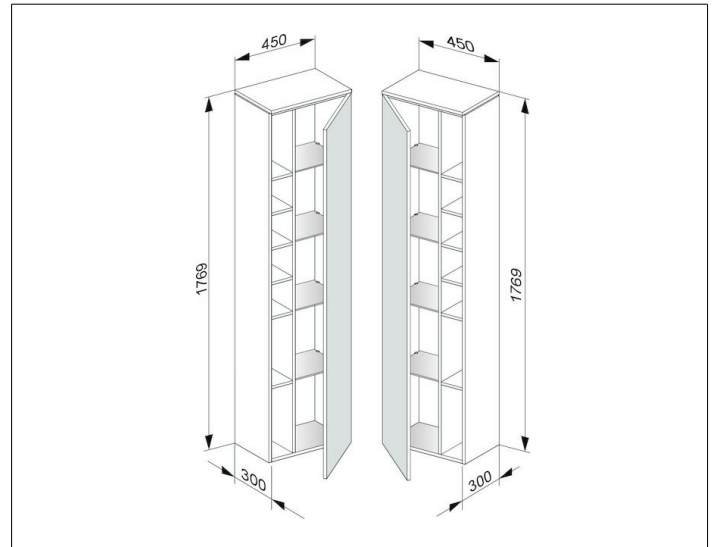

Edition 400

31735390001 Hochschrank

**PRODUKT**

**ZEICHNUNG**

**OBERFLÄCHE**

anthrazit/anthrazit

**ABMESSUNG**

450 x 1769 x 300 mm