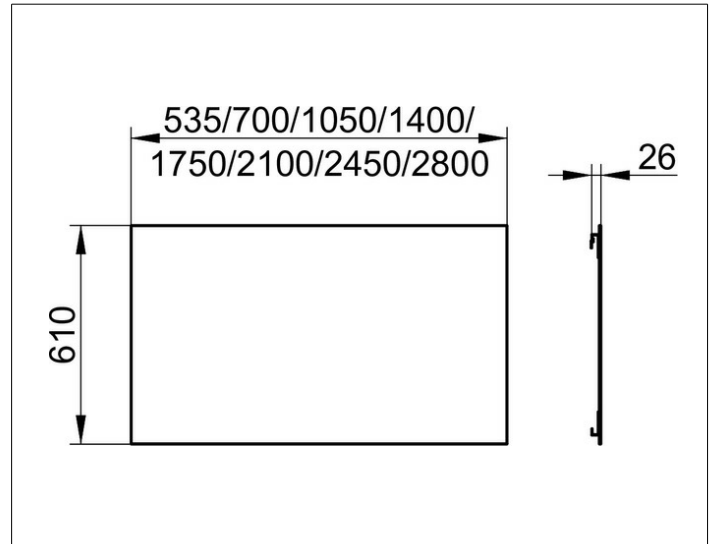

Edition 11

11195001500 Kristallspiegel

**PRODUKT**

**ZEICHNUNG**

**AUSSCHREIBUNGSTEXT**

KEUCO EDITION 11 crystal mirror 11195001500  
timeless crystal mirror  
exterior measurement: 27-9/16" x 24" x 1", the mirror is hidden fixed

**ABMESSUNG**

700 x 610 x 26 mm