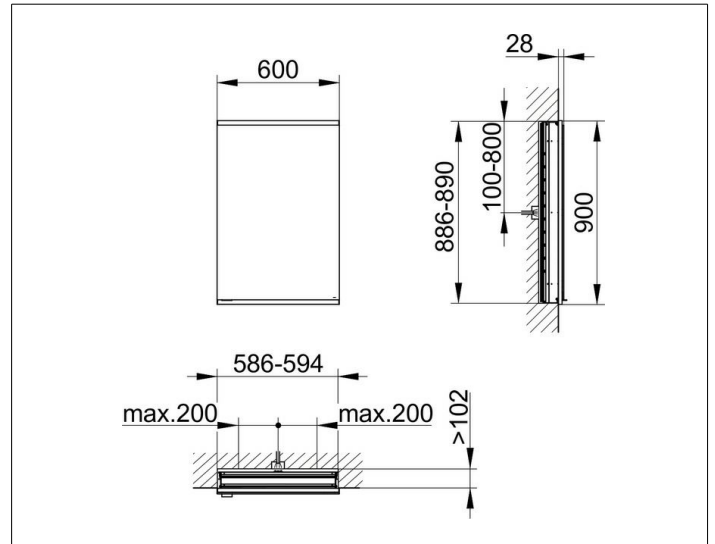

Royal Modular 2.0
800110061000100 Spiegelschrank

PRODUKT

ZEICHNUNG

EEK: C ,

OBERFLÄCHE

silber-eloxiert

ABMESSUNG

600 x 900 x 120 mm