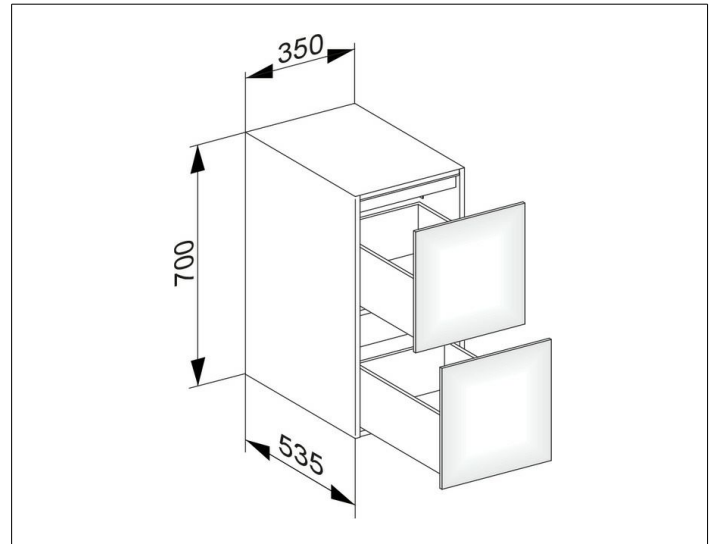

Edition 11

31321270100 Sideboard

PRODUKT

ZEICHNUNG

EEK: F ,

OBERFLÄCHE

weiß/Glas weiß satiniert

ABMESSUNG

350 x 700 x 535 mm