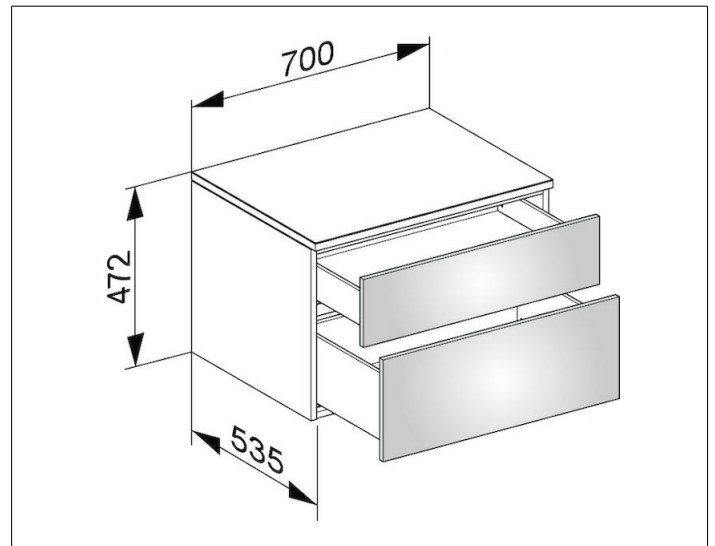

Edition 400

31743750000 Sideboard

PRODUKT

ZEICHNUNG

OBERFLÄCHE

weiß/Glas cashmere satiniert

ABMESSUNG

700 x 472 x 535 mm