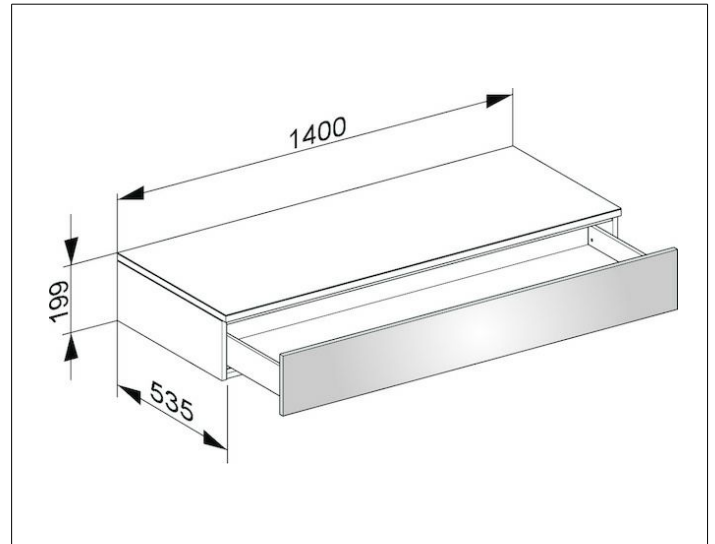

Edition 400

31760730000 Sideboard

PRODUKT

ZEICHNUNG

OBERFLÄCHE

weiß/Glas trüffel satiniert

ABMESSUNG

1400 x 199 x 535 mm