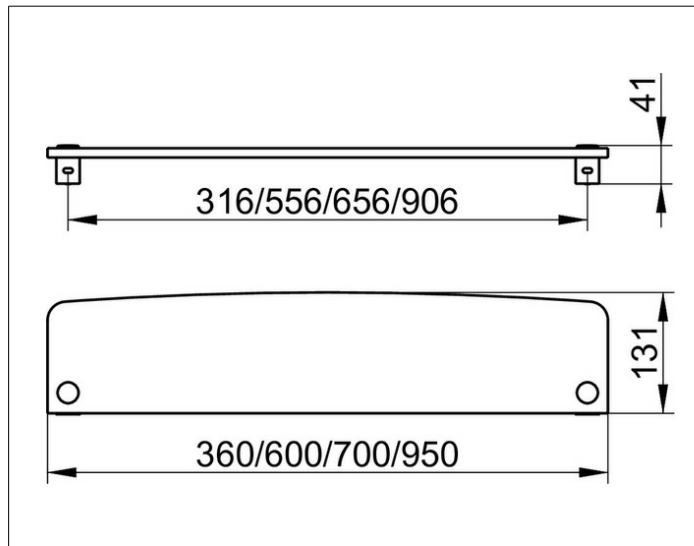

Elegance

11610009900 Kristallglas-Platte

PRODUKT

ZEICHNUNG

PRODUKTBESCHREIBUNG

lose

AUSSCHREIBUNGSTEXT

KEUCO ELEGANCE Kristallglas-Platte 11610009900, lose
 Hochwertige Kristallglas-Platte
 passend zu Ablagekonsolen, Artikel-Nr. 11610010000
 Breite 360 mm, Stärke 10 mm, Tiefe 131 mm
 Die Ablagekonsolen sind separat zu bestellen!

ABMESSUNG

950 x 131 x 10 mm