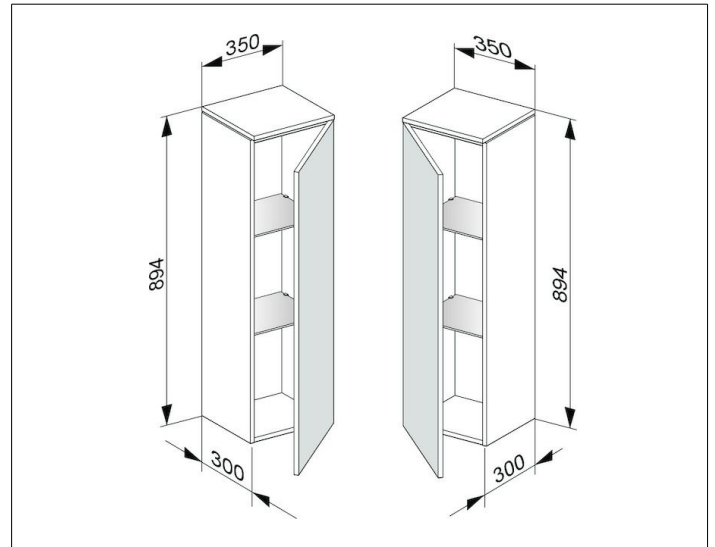

Edition 400

31720700001 Mittelschrank

PRODUKT

ZEICHNUNG

OBERFLÄCHE

weiß/Glas anthrazit klar

ABMESSUNG

350 x 894 x 300 mm