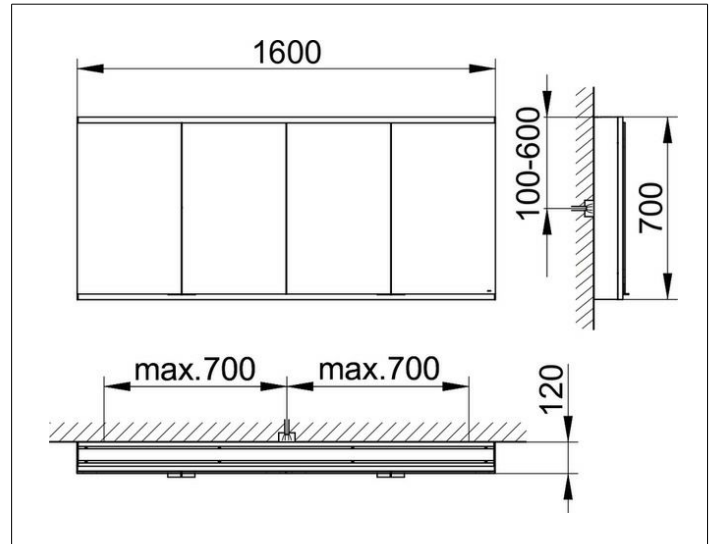

Royal Modular 2.0
800401160000500 Spiegelschrank

PRODUKT

ZEICHNUNG

OBERFLÄCHE

silber-eloxiert

ABMESSUNG

1600 x 700 x 120 mm