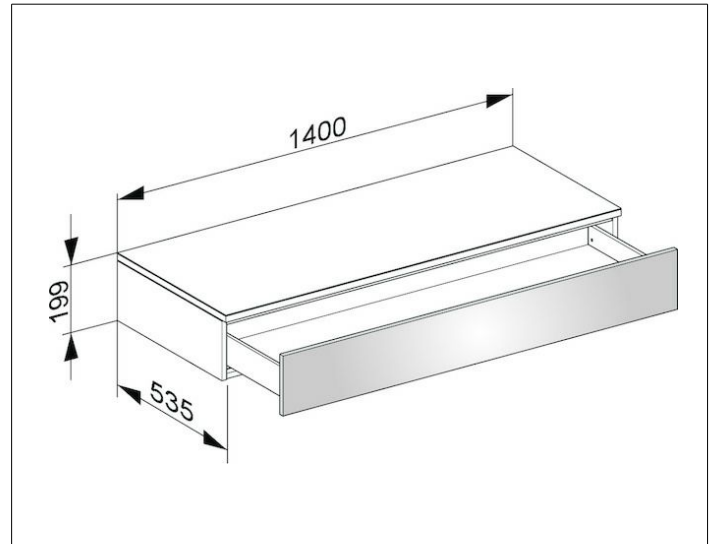

Edition 400

31760860000 Sideboard

PRODUKT

ZEICHNUNG

OBERFLÄCHE

Eiche anthrazit/Eiche anthrazit

ABMESSUNG

1400 x 199 x 535 mm