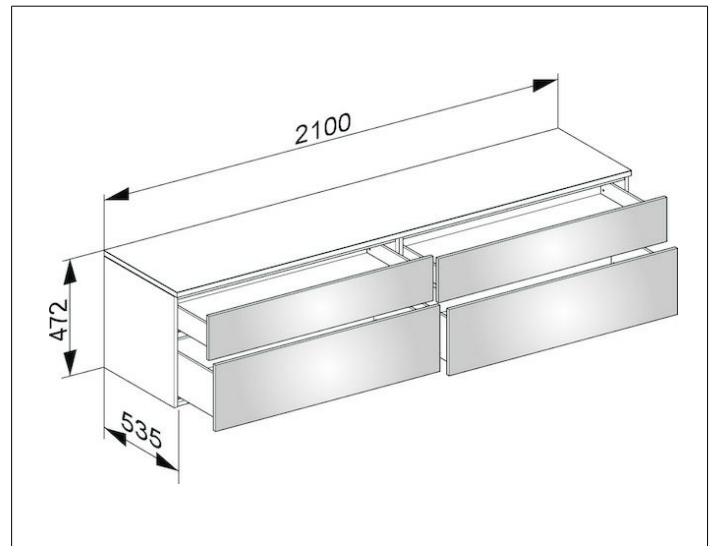

Edition 400

3177340000 Sideboard

PRODUKT

ZEICHNUNG

OBERFLÄCHE

weiß Hochglanz/Glas weiß klar

ABMESSUNG

2100 x 472 x 535 mm