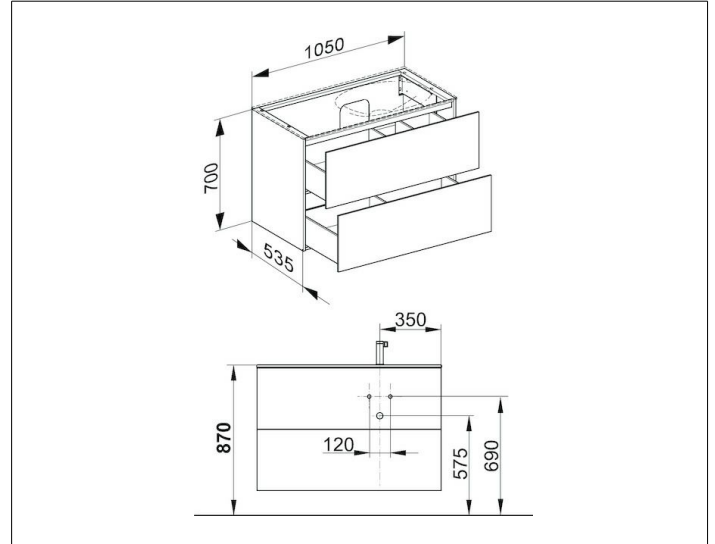

Edition 11

31256210000 Waschtischunterbau

PRODUKT

ZEICHNUNG

OBERFLÄCHE

weiß Hochglanz/weiß Hochglanz

ABMESSUNG

1050 x 700 x 535 mm