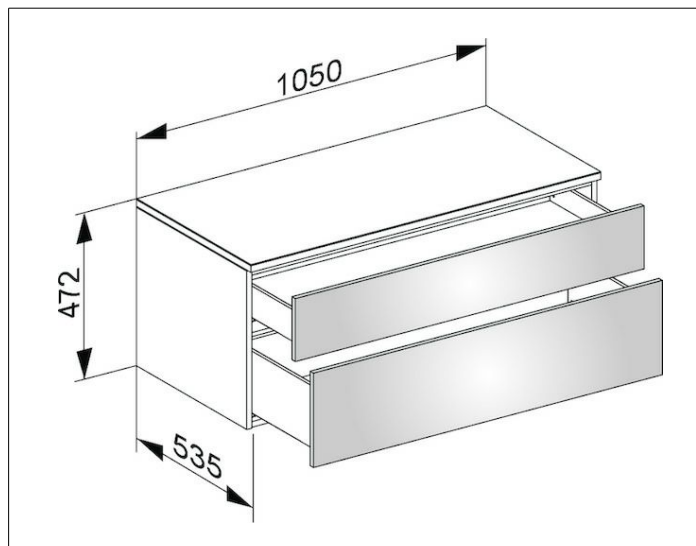

Edition 400

31753280000 Sideboard

PRODUKT

ZEICHNUNG

OBERFLÄCHE

cashmere/Glas cashmere satiniert

ABMESSUNG

1050 x 472 x 535 mm