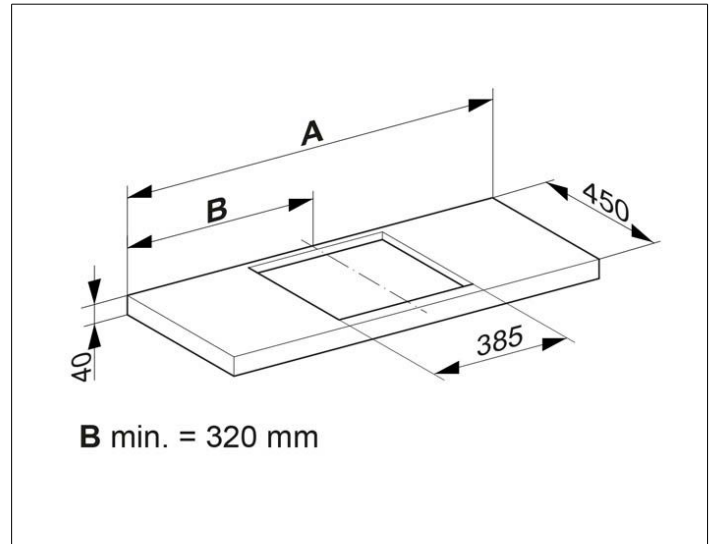

Edition 11

31199890001 Waschtischplatte

**PRODUKT**

**ZEICHNUNG**

**PRODUKTBESCHREIBUNG**

Eiche Massivholz, inkl. 2 Befestigungskonsolen,  
passend zum Keramik-Waschtisch Artikel-Nr. 31198

**OBERFLÄCHE**

Eiche hell

**ABMESSUNG**

700 - 900 mm