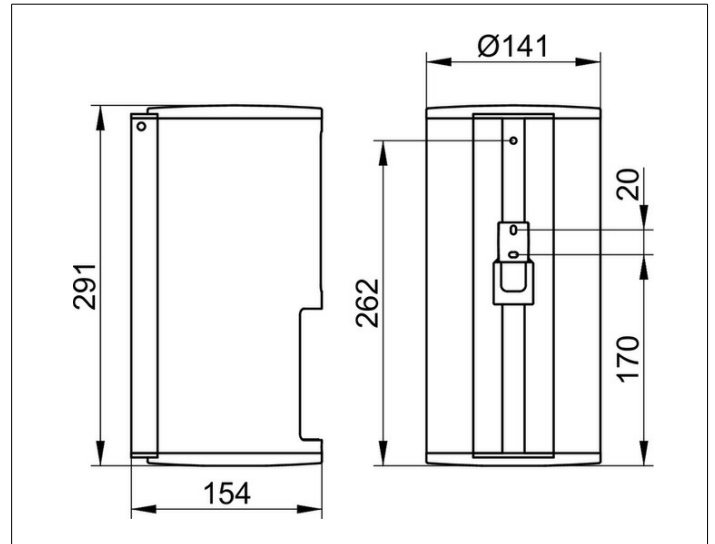

Plan
1496907000 Mehrfach-Toilettenpapierhalter

PRODUKT

ZEICHNUNG

PRODUKTBESCHREIBUNG

waagrecht oder senkrecht montierbar
 für 2 Rollen, für Rollenbreite 100 mm

OBERFLÄCHE

Edelstahl-finish

AUSSCHREIBUNGSTEXT

KEUCO PLAN 2-fach Toilettenpapierhalter 1496907000
 2-fach Toilettenpapierhalter aus hochwertigem Edelstahl
 in ästhetischem, funktionalem Design
 zur waagerechten oder senkrechten Montage
 für Rollenbreite 100 mm
 Breite (Höhe) 291 mm, Durchmesser von 141 mm
 Ausladung 154 mm
 Der Toilettenpapierhalter wird verdeckt angebracht
 Lieferung inkl. korrosionsfreiem Befestigungsmaterial