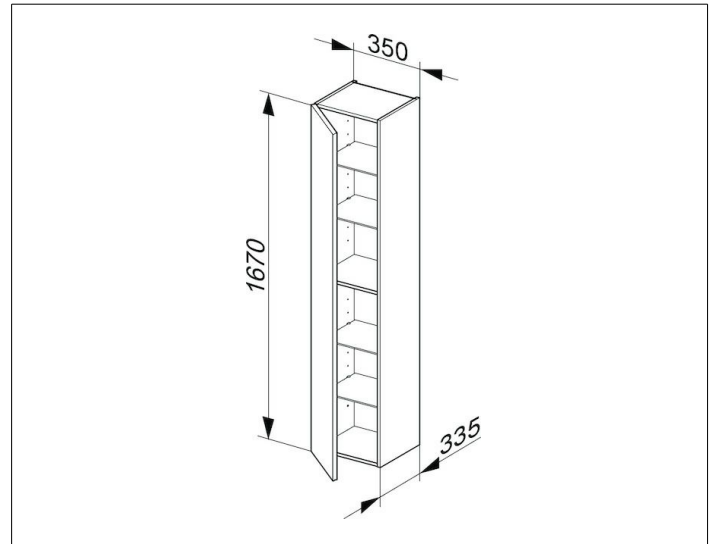

Royal Reflex
34030570001 Hochschrank

PRODUKT

ZEICHNUNG

PRODUKTBESCHREIBUNG

1-türig, mit Tür-Anschlagdämpfung

OBERFLÄCHE

schwarz/schwarz

ABMESSUNG

350 x 1670 x 335 mm