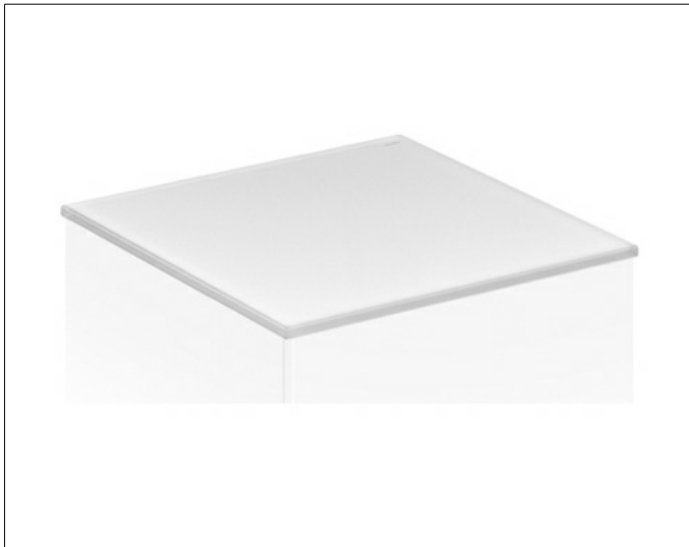

Edition 11

31320279000 Abdeckplatte

**PRODUKT**

**ZEICHNUNG**

**OBERFLÄCHE**

weiß/Glas weiß satiniert

**ABMESSUNG**

352 x 3 x 524 mm