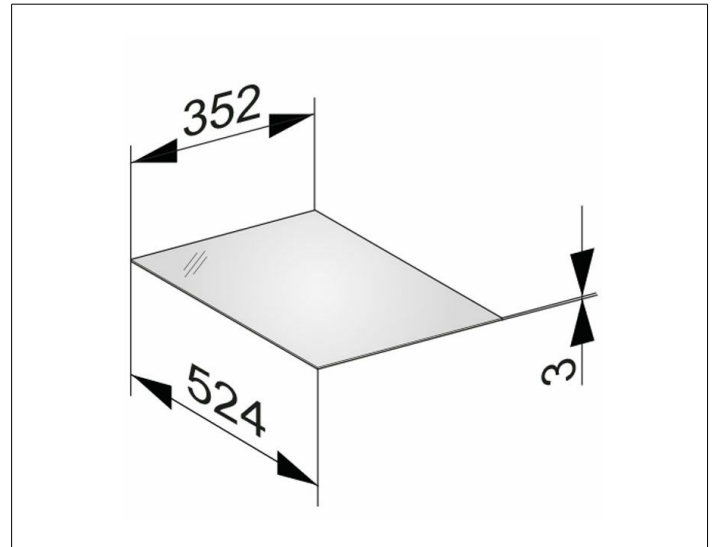

Edition 11

31320279000 Abdeckplatte

**PRODUKT**

**ZEICHNUNG**

**OBERFLÄCHE**

weiß/Glas weiß satiniert

**ABMESSUNG**

352 x 3 x 524 mm