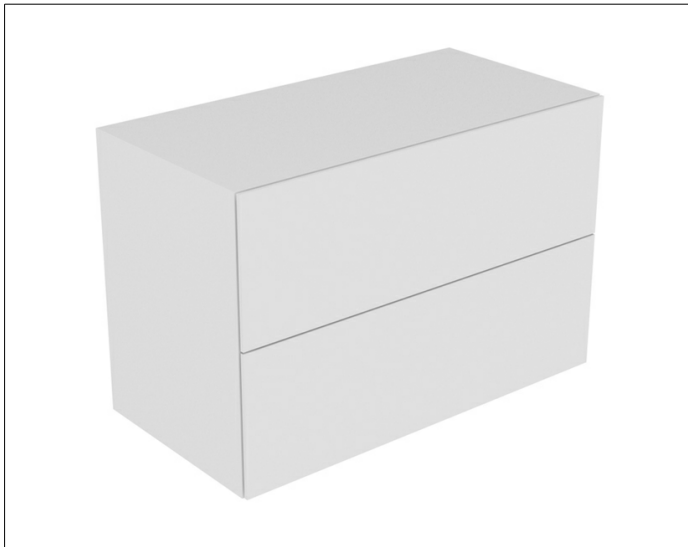

Edition 11

31325140000 Sideboard

PRODUKT

ZEICHNUNG

OBERFLÄCHE

trüffel/Glas trüffel

ABMESSUNG

1050 x 700 x 535 mm