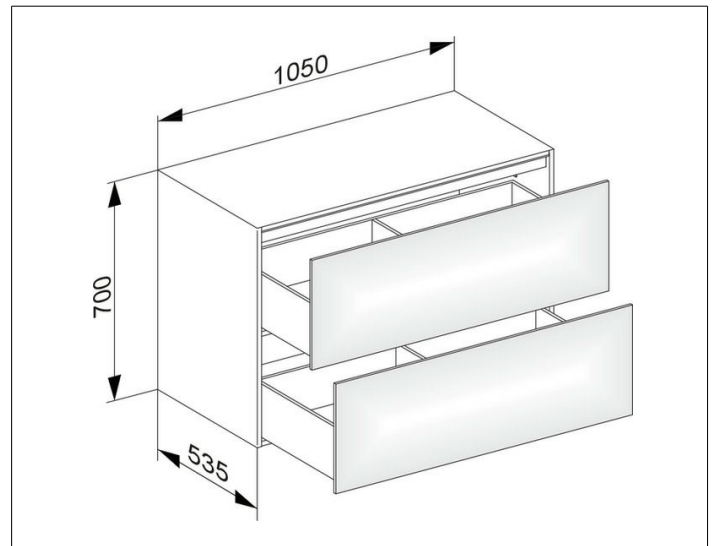

Edition 11

31325140000 Sideboard

PRODUKT

ZEICHNUNG

OBERFLÄCHE

trüffel/Glas trüffel

ABMESSUNG

1050 x 700 x 535 mm