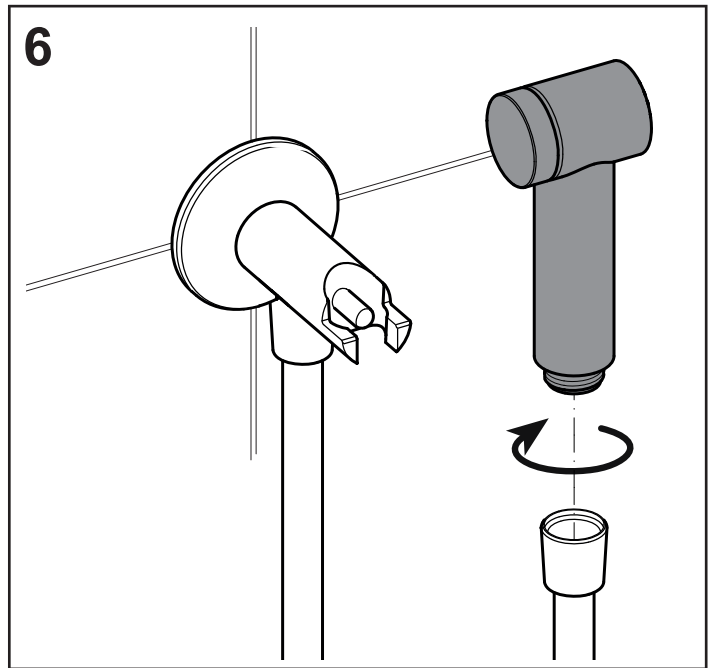

- DE** Produkt **nicht eigensicher** gegen Rückfließen gemäß DIN EN 1717!
- EN** Product **not intrinsically safe** against backflow according to DIN EN 1717!
- ES** ¡Producto **no intrínsecamente seguro** contra el reflujó según DIN EN 1717!
- FR** Produit **non intrinsèquement sûr** contre le reflux selon DIN EN 1717!
- IT** Prodotto **non intrinsecamente sicuro** contro il riflusso secondo DIN EN 1717!
- NL** Product **niet intrinsiek veilig** tegen terugstroming volgens DIN EN 1717!
- CS** Výrobek **není jiskrově bezpečný** proti zpětnému toku podle DIN EN 1717!
- PL** Produkt **nie iskrobezpieczny** przed przepływem zwrotnym zgodnie z DIN EN 1717!
- RU** Продукт **не является искробезопасным** против обратного потока в соответствии с DIN EN 1717!