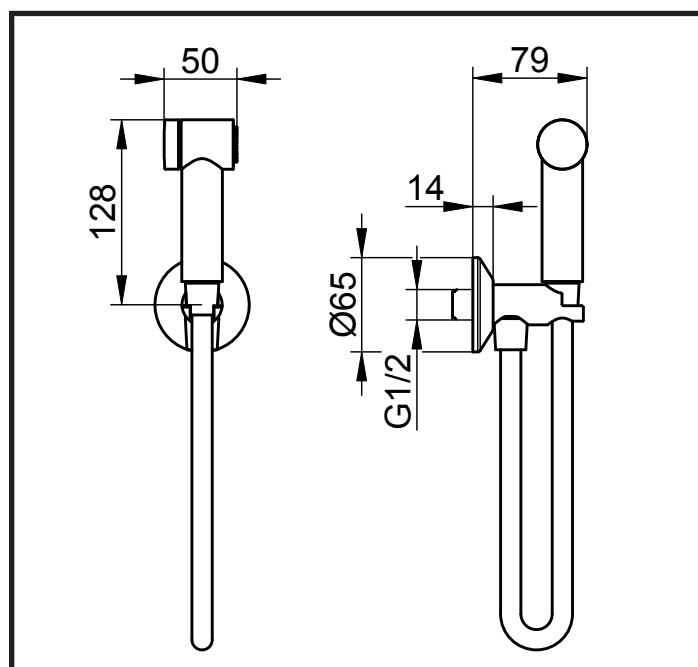

- DE** Produkt **nicht eigensicher** gegen Rückfließen gemäß DIN EN 1717!
- EN** Product **not intrinsically safe** against backflow according to DIN EN 1717!
- ES** ¡Producto **no intrínsecamente seguro** contra el reflujó según DIN EN 1717!
- FR** Produit **non intrinsèquement sûr** contre le reflux selon DIN EN 1717!
- IT** Prodotto **non intrinsecamente sicuro** contro il riflusso secondo DIN EN 1717!
- NL** Product **niet intrinsiek veilig** tegen terugstroming volgens DIN EN 1717!
- CS** Výrobek **není jiskrově bezpečný** proti zpětnému toku podle DIN EN 1717!
- PL** Produkt **nie iskrobezpieczny** przed przepływem zwrotnym zgodnie z DIN EN 1717!
- RU** Продукт **не является искробезопасным** против обратного потока в соответствии с DIN EN 1717!

RU Запчасти

59983 01000