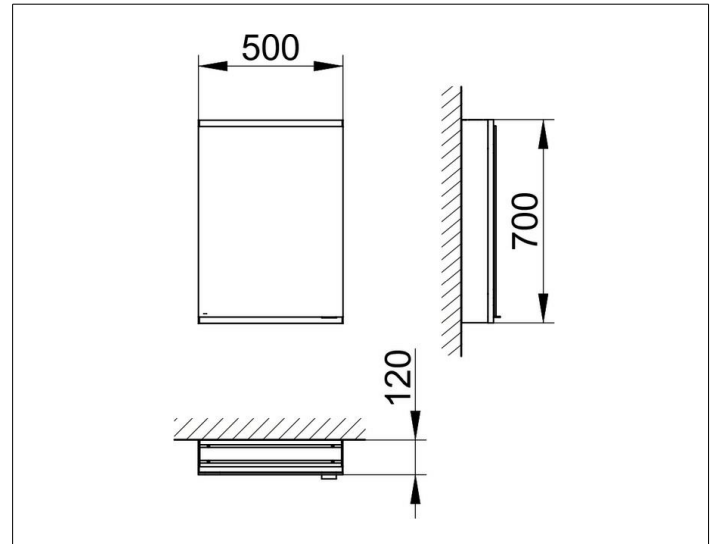

Royal Modular 2.0
80000105000000 Spiegelschrank

PRODUKT

ZEICHNUNG

OBERFLÄCHE

silber-eloxiert

ABMESSUNG

500 x 700 x 120 mm