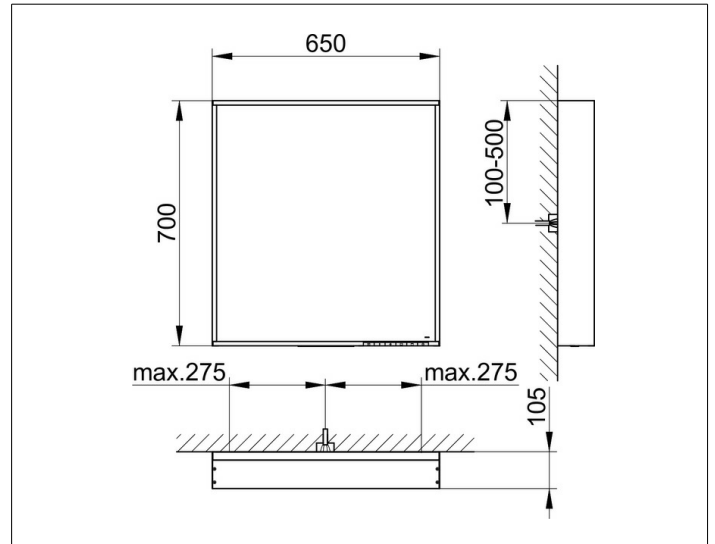

X-Line
3329829200 Lichtspiegel

PRODUKT

ZEICHNUNG

EEK: C , 30 kWh/1000h

OBERFLÄCHE

inox

ABMESSUNG

650 x 700 x 105 mm