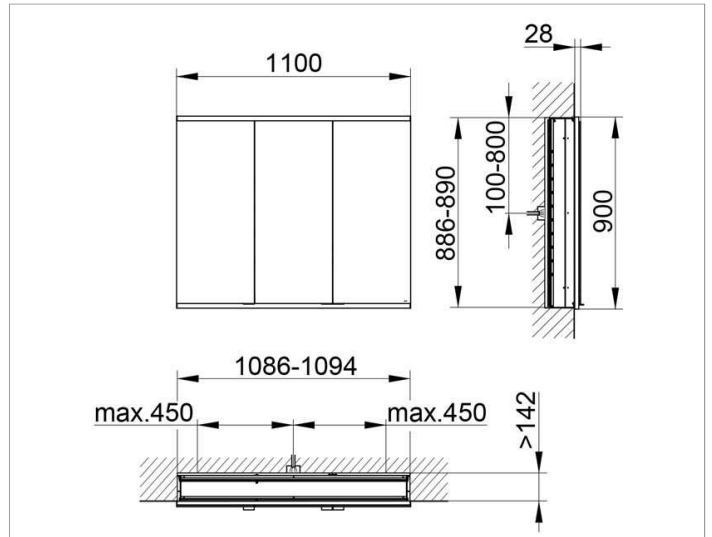

Royal Modular 2.0
800320111100200 Spiegelschrank

PRODUKT

ZEICHNUNG

EEK: A++, A+, A ,

OBERFLÄCHE

silber-eloxiert

ABMESSUNG

1100 x 900 x 160 mm