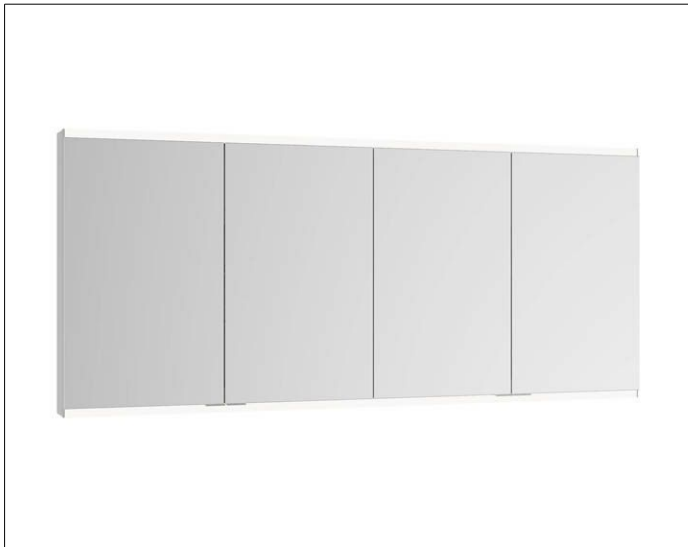

Royal Modular 2.0
80041016000000 Spiegelschrank

PRODUKT

ZEICHNUNG

EEK: A++, A+, A ,

OBERFLÄCHE

silber-eloxiert

ABMESSUNG

1600 x 700 x 120 mm