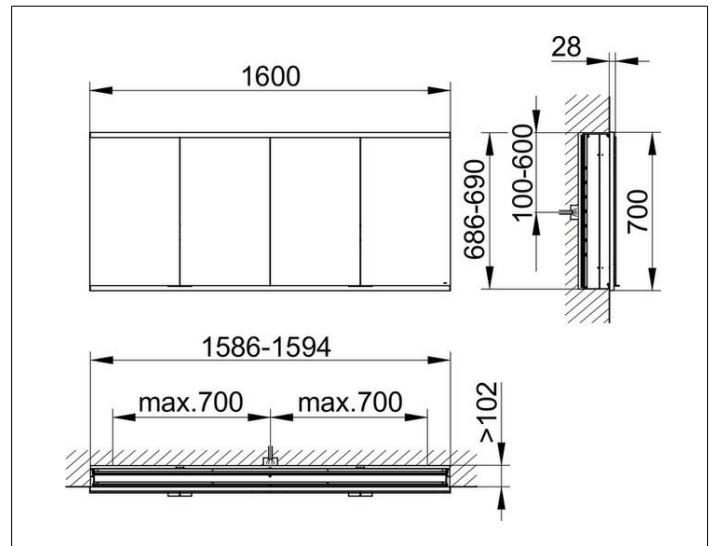

Royal Modular 2.0
80041016000000 Spiegelschrank

PRODUKT

ZEICHNUNG

EEK: A++, A+, A ,

OBERFLÄCHE

silber-eloxiert

ABMESSUNG

1600 x 700 x 120 mm