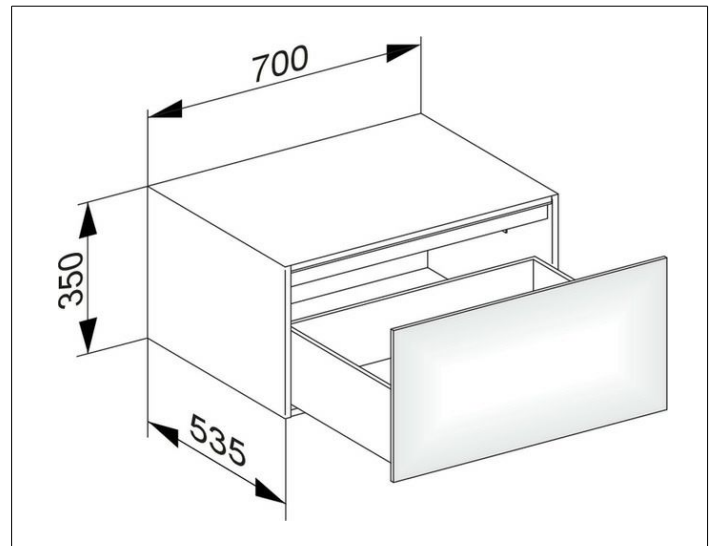

Edition 11

31322280000 Sideboard

**PRODUKT**

**ZEICHNUNG**

**OBERFLÄCHE**

cashmere/Glas cashmere satiniert

**ABMESSUNG**

700 x 350 x 535 mm